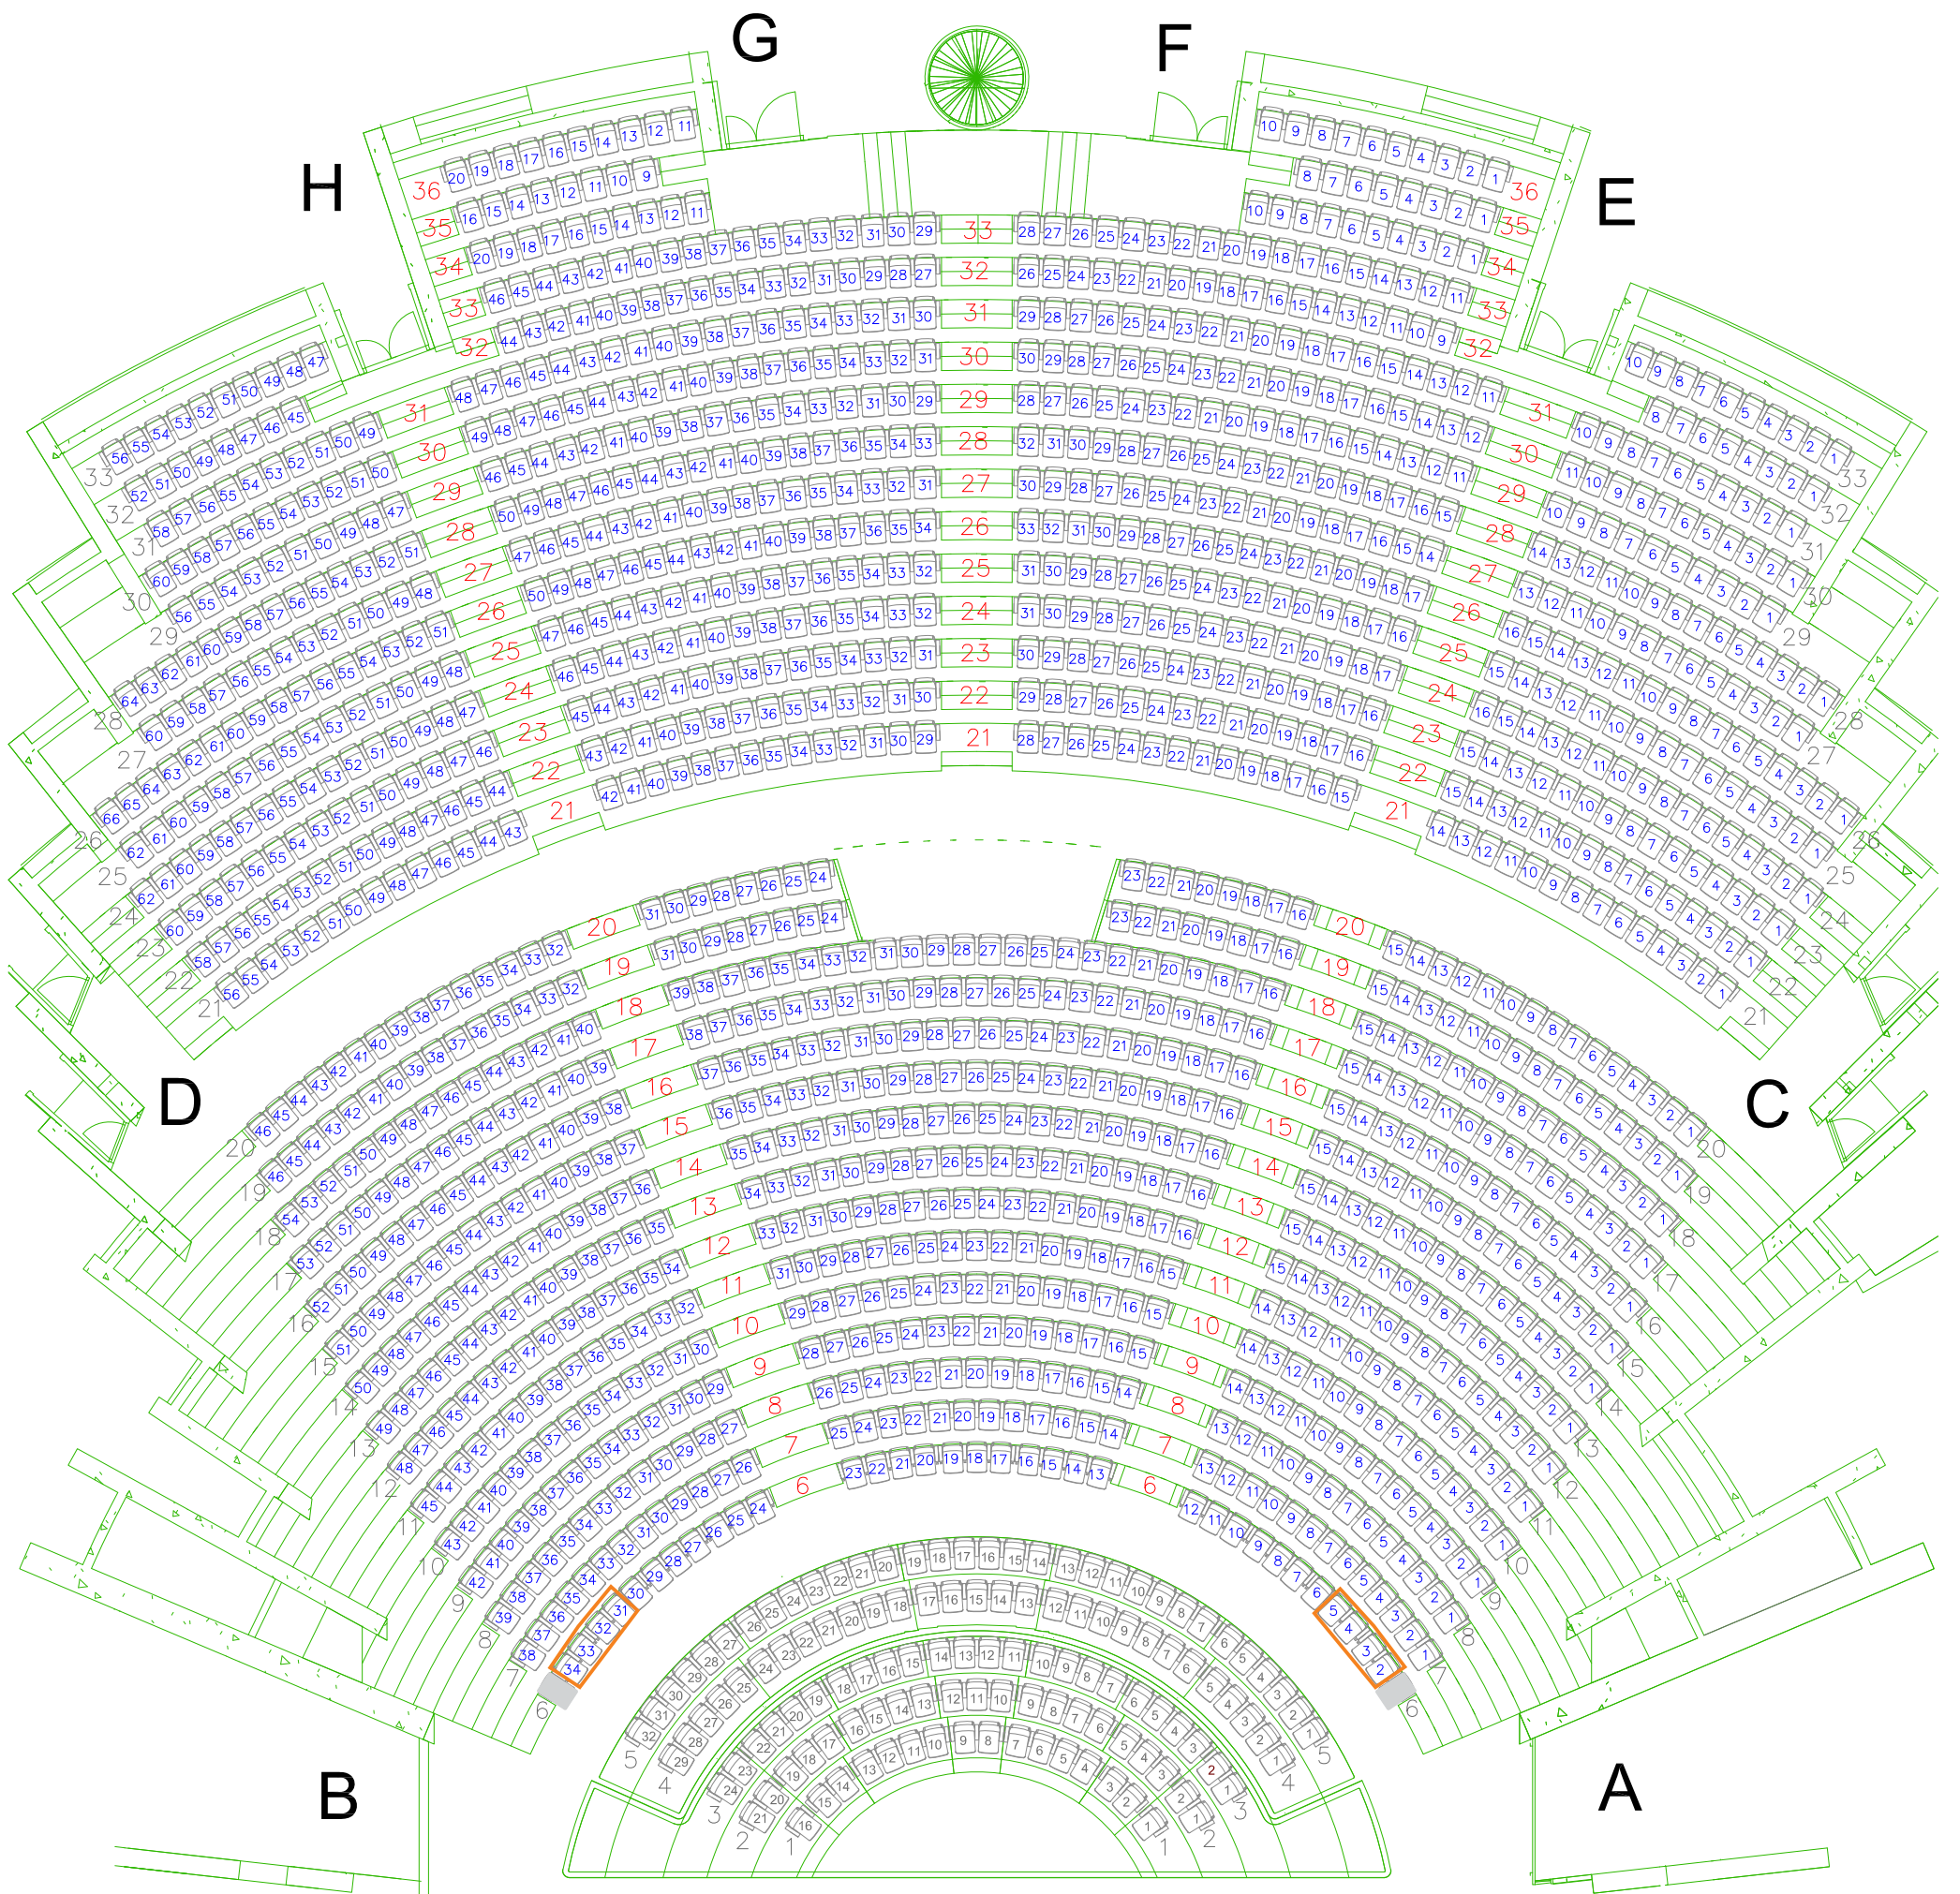

GRIEGSALEN 1636 PLASSER

RAD 1-3: 60
 RAD 4-5: 61
 RAD 6-20: 689
 RAD 21-36: 826